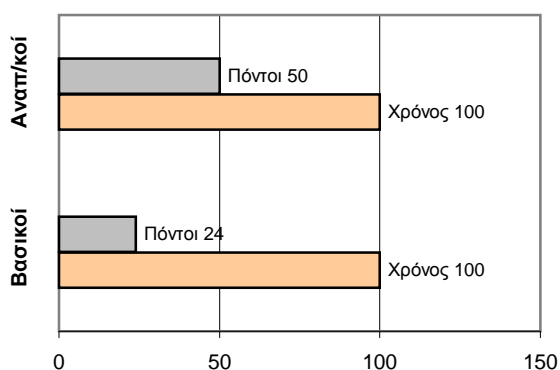

ΤΕΛΙΚΟ ΣΚΟΡ

Μυρμιδόνες 74 - 52 Αίολος

Διατητές: Τσαρούχα- Πλιάκας

Ανά περίοδο:	1η	2η	3η	4η
Μυρμιδόνες	14	17	22	21
Αίολος	13	7	14	18

Τέλος περιόδου	1η	2η	3η	4η
Μυρμιδόνες	14	31	53	74
Αίολος	13	20	34	52

Προπονητής: Ανεμοδουράς Λ.

ΜΥΡΜΙΔΟΝΕΣ 2008

Αιφνιδιασμοί: 5 / 14

# Παίκτης	Συμ/χή (min)	Π	Ελ. Β.	2π	3π	Ριμπ.		Ασ	Κλ	Λ	Ταπ	Φάουλ		Rkg*
						A	E					+	-	
4 Τάγκαλος Δ.	25	2	0 / 0	1 / 2	0 / 4	4	2	2	3	1	0	1	3	7
5 Οικονόμου Δ.	14	4	0 / 0	2 / 4	0 / 4	2	1	1	3	2	0	1	2	3
42 Ροδόπουλος Β.	11	0	0 / 0	0 / 0	0 / 1	0	0	1	6	5	0	0	5	1
7 Χριστάκος Β.	13	6	0 / 0	0 / 1	2 / 5	2	1	1	1	1	0	0	2	6
21 Δημητριάδης Κ.	21	8	2 / 2	0 / 1	2 / 6	3	0	0	1	0	1	2	0	8
0 Αδαμόπουλος Δ.	0	0	0 / 0	0 / 0	0 / 0	0	0	0	0	0	0	0	0	-
20 Κατσουράκης Π.	25	7	1 / 2	3 / 6	0 / 4	1	1	5	2	1	1	1	1	8
11 Νικολαΐδης Α.	16	8	0 / 0	1 / 6	2 / 4	3	1	2	1	0	0	1	2	8
12 Καρατζάς Κ.	23	8	4 / 7	2 / 7	0 / 0	6	5	2	2	0	1	5	2	16
33 Τζουμέζης Π.	14	4	0 / 0	2 / 2	0 / 0	2	1	1	0	0	0	0	2	8
44 Σαλιαγκόπουλος Γ.	16	7	0 / 0	2 / 5	1 / 2	3	0	0	1	0	0	0	2	7
50 Καλάβριος Μ.	22	20	1 / 2	2 / 9	5 / 7	3	2	2	1	0	0	2	0	18
Ομαδικά						1	3			2		0	0	
ΣΥΝΟΛΟ:	200	74	8 / 13	15 / 43	12 / 37	30	17	17	21	12	3	13	21	92
			62%	35%	32%									

Αναλογία Πόντων: