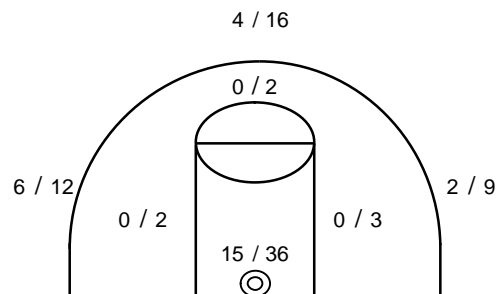

Εντός Πεδιός: